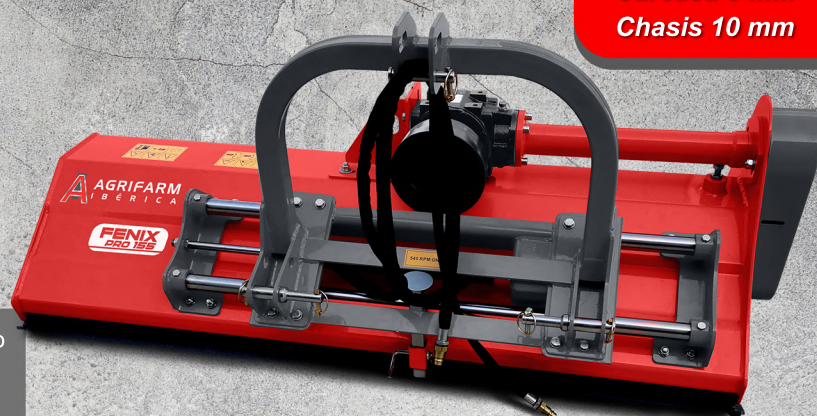

## SERIE FENIX

Trituradora para hierba y restos de poda de máximo 4 cm. de diámetro.

Mulcher for grass and branches up to 4 cm. diameter.

Trituradora para erva e restos de poda até um máximo de 4 cm. de diâmetro.

**Equipamiento de serie:** Enganche fijo con 3 posiciones CAT 1, patines laterales ajustables, 3 correas, multiplicador con rueda libre, bulones de acople, cardan, rodillo trasero ajustable con limpiador de barro contramartillo dentado, protección según normativa CE.

## SERIE FENIX PRO

Trituradora para hierba y restos de poda de máximo 4 cm. De diámetro.

Mulcher for grass and branches up to 4 cm. diameter.

Trituradora para erva e restos de poda até um máximo de 4 cm. de diâmetro.

**Equipamiento de serie:** Enganche desplazable hidráulico CAT 1, patines laterales ajustables, 3 correas, multiplicador con rueda libre, bulones de acople, cardan, rodillo trasero ajustable con limpiador de barro contramartillo dentado, protección según normativa CE.